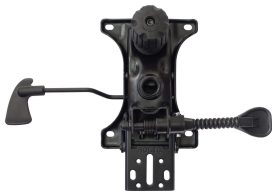

MECANISMO

SYNCRHON MULTIPOSICIÓN

Freno multiposición (5 posiciones)